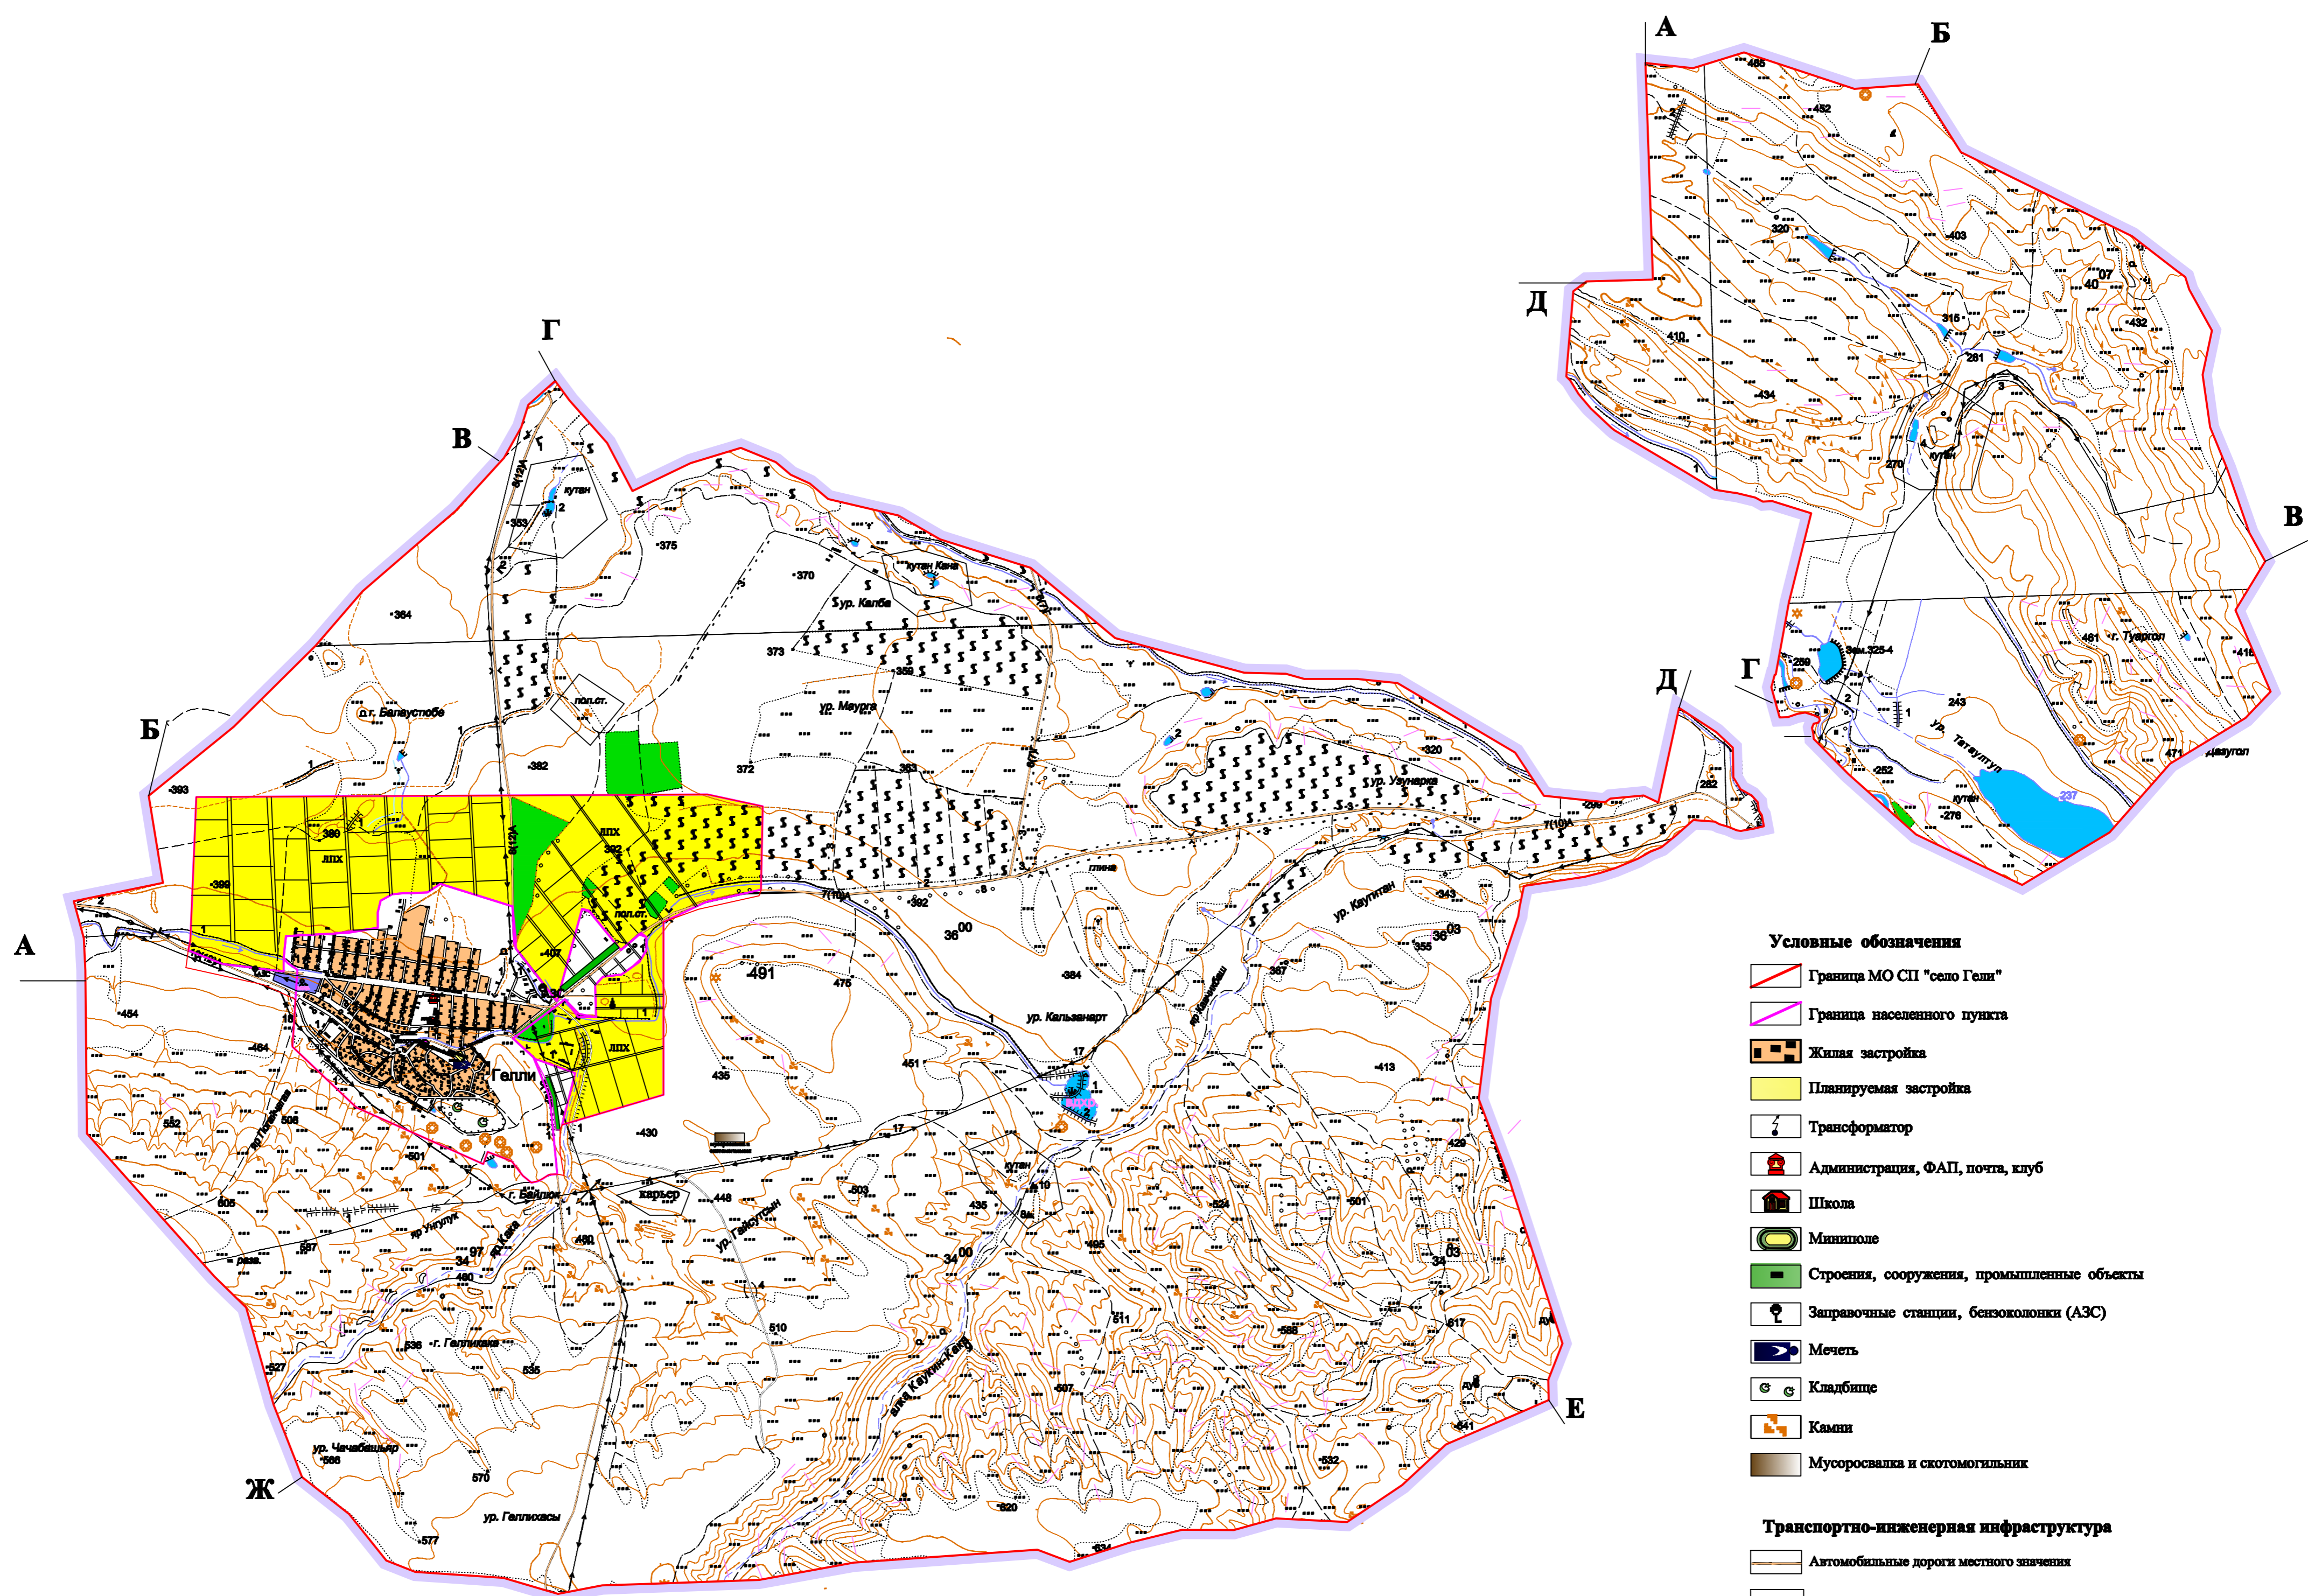

**ГЕНЕРАЛЬНЫЙ ПЛАН
МУНИЦИПАЛЬНОГО ОБРАЗОВАНИЯ СЕЛЬСКОГО ПОСЕЛЕНИЯ
"СЕЛО ГЕЛИ" КАРАБУДАХКЕНТСКОГО РАЙОНА РЕСПУБЛИКИ ДАГЕСТАН**

Карта функционального зонирования территории

Расположение МО СП "село Гели" в системе расселения Карабудахкентского района Республики Дагестан

Расположение Карабудахкентского района в системе расселения Республики Дагестан

Описание смежных землепользований

Присельный участок

- От А до Б - земля МО СП "село Параул"
- От Б до В - земля МО СП "село Доргели"
- От В до Г - земля МО СП "село Параул"
- От Г до Д - земля МО СП "село Доргели"
- От Д до Е - земля МО СП "село Карабудахкент"
- От Е до Ж - земля МО СП "сельсовет Кака-Шуринский"
- От Ж до А - земля МО СП "село Доргели"

Чересполосный участок

- От А до Б - земля МО СП "сельсовет Кака-Шуринский"
- От Б до В - земля ГЛФ
- От В до Г - земля МО СП "село Карабудахкент"
- От Г до Д - земля МО СП "село Доргели"
- От Д до А - земля Минобороны

Транспортно-инженерная инфраструктура

- Автомобильные дороги местного значения
- Дороги с грунтовым покрытием
- Улично-дорожная сеть
- Линии электропередачи

Гидрография

- Озера, пруды, водохранилища
- Реки
- Родники